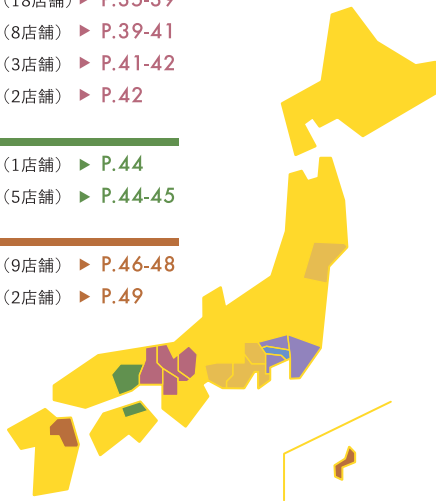

東京 (85店舗) ▶ P.4-24

千葉 (7店舗) ▶ P.25-26

埼玉 (6店舗) ▶ P.26-28

神奈川 (5店舗) ▶ P.28-29

宮城 (1店舗) ▶ P.31

山梨 (1店舗) ▶ P.31

静岡 (2店舗) ▶ P.31

愛知 (12店舗) ▶ P.31-34

大阪 (18店舗) ▶ P.35-39

京都 (8店舗) ▶ P.39-41

兵庫 (3店舗) ▶ P.41-42

滋賀 (2店舗) ▶ P.42

香川 (1店舗) ▶ P.44

広島 (5店舗) ▶ P.44-45

福岡 (9店舗) ▶ P.46-48

沖縄 (2店舗) ▶ P.49